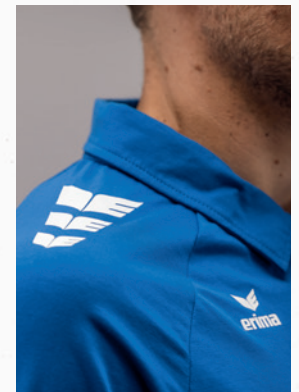

POLO

» NOUVEAUTÉS 2025
Disponible courant février 2025

CMPT 3 WINGS POLOSHIRT

PREMIA
CMPT
TEAM

- Polycoton au toucher doux
- Col polo en tissu extérieur avec boutonnière à 3 boutons
- Imprimé ERIMA Wings sur les épaules
- Article unisexe : pour les femmes, veuillez choisir une taille en dessous

NEW

4XL

95% coton (organique), 5% élasthanne

UNI SET T. XXS, XS, S, M, L, XL, XXL, 3XL, 4XL ~~EUR 40,00*~~ EUR 28,00*

UNI SET

UNI SET

UNI SET

CMPT POLOSHIRT

PREMIA
CMPT
TEAM

- Tissu piqué fin
- Coupe régulière
- Poignets côtelés avec bandes contrastées
- Passepoil de couleur contrastante sur l'avant et au dos
- Logo imprimé ton sur ton
- Fente courte sur le côté
- Adultes: Col polo avec boutonnière à 3 boutons
- Femmes: Col polo avec boutonnière à 4 boutons

NEW

95% coton (organique), 5% élasthanne

UNI SET T. S, M, L, XL, XXL, 3XL, 4XL, 5XL ~~EUR 40,00*~~ EUR 28,00*

UNI SET T. 34, 36, 38, 40, 42, 44, 46 ~~EUR 40,00*~~ EUR 28,00*

UNI SET

4XL
5XL

UNI SET

4XL
5XL