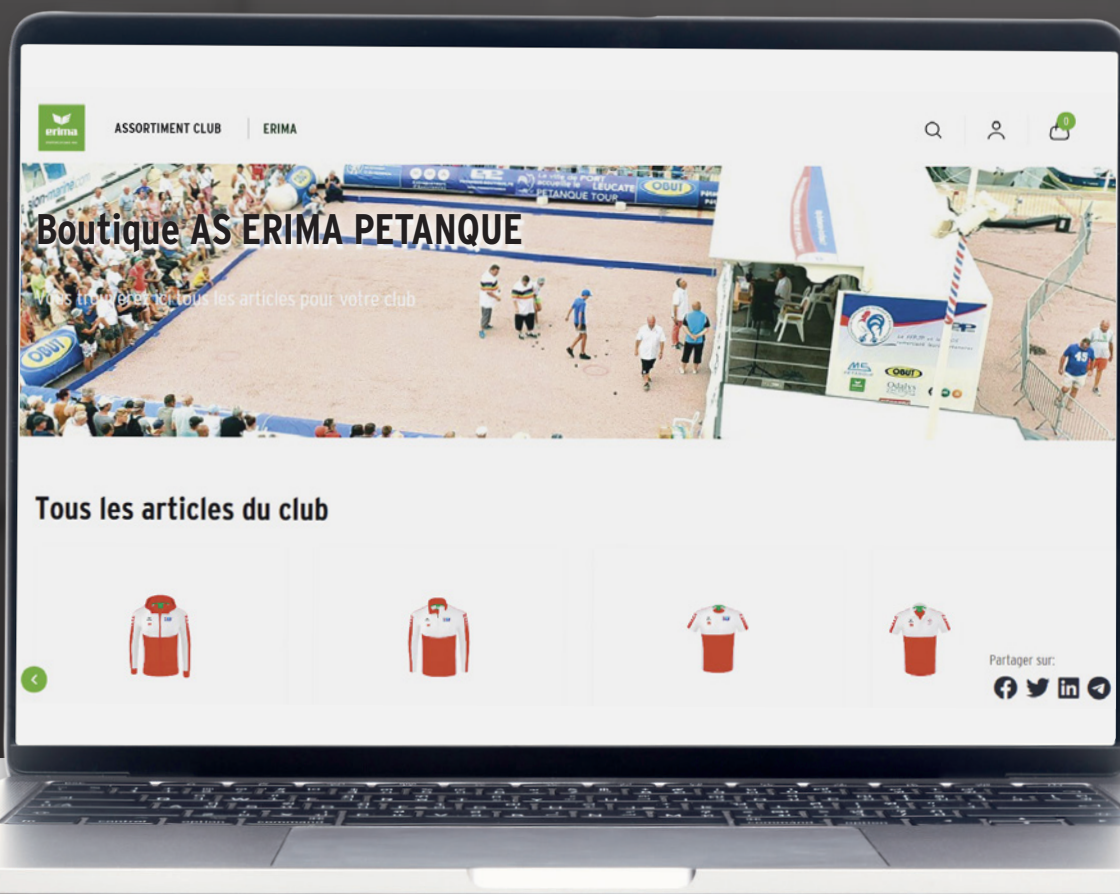

Connect
with us

SPORTSWEAR SINCE 1900

BOOSTEZ VOTRE CLUB

Grâce à notre boutique en ligne :
Solution idéale pour augmenter votre visibilité!

Les membres du Club peuvent passer les commandes de manière autonome 24h/24 7j/7 | Gain de temps pour vos bénévoles et simplicité de commande pour les licenciés | Possibilité de personnaliser vos tenues club | Equipement avec des conditions avantageuses pour les membres et supporters | Pas de frais d'utilisation pour les clubs partenaires | La disponibilité des produits est visible en live dans la boutique | Plus de gestion des reliquats | Installation simple et rapide entièrement autonome

Adresse toi à info@erima.fr

Télécharger le
FLYER

De très légères nuances de couleurs pourraient exister entre l'original et la reproduction sur catalogue.
ERIMA se réserve le droit, sans avertissement préalable, de modifier le design de ses produits. Copyright by ERIMA 11/2024.

www.erima.fr
PETANQUE 2025