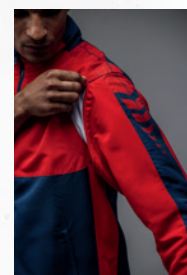

TEAM VESTE MANCHES AMOVIBLES

PREMIA
CMPT
TEAM

Composition: 100% polyester
Doublure: 100% polyester

T. S, M, L, XL, XXL, 3XL, 4XL ~~EUR 89,00*~~
EUR 62,30*

- Col montant
- Manches amovibles
- Doublure en polaire
- Matière fonctionnelle légèrement matelassée
- Capuche doublée et amovible avec bloc-corde
- Poches intérieures spacieuses
- Poches latérales zippées
- Bords élastiques aux manches et bas de veste

4XL