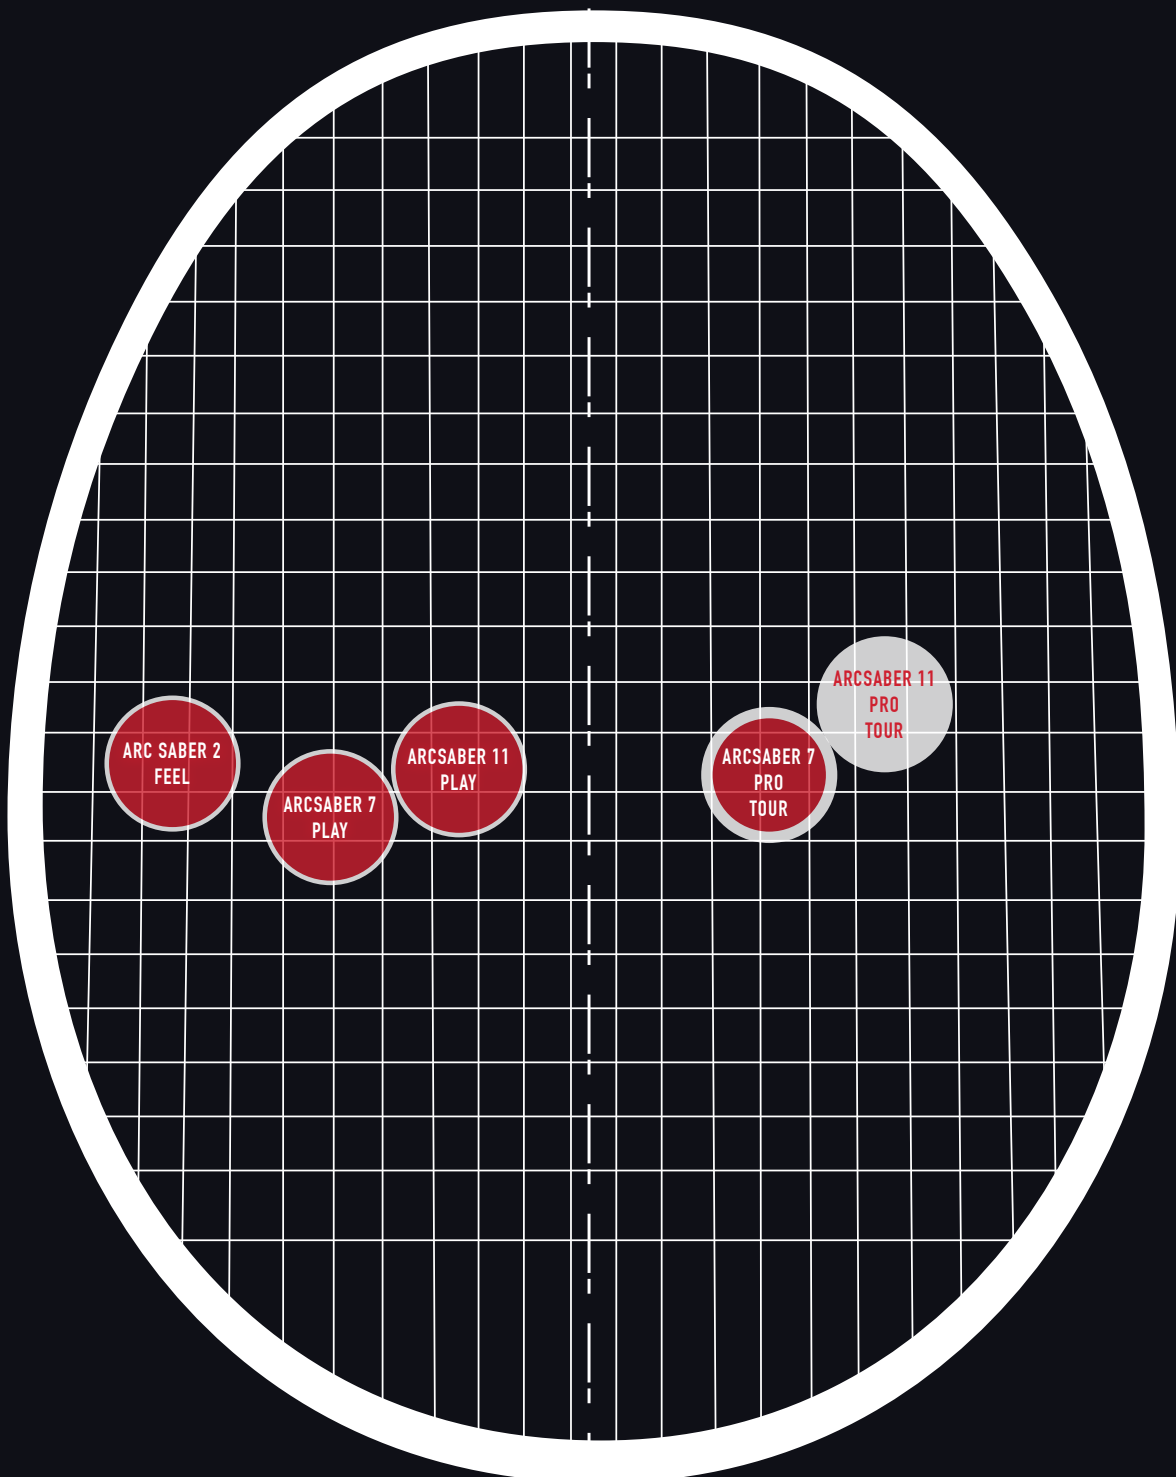

HEAD HEAVY

SOFT FEEL

HARD FEEL

ARC SABER 2
FEEL

ARCSABER 7
PLAY

ARCSABER 11
PLAY

ARCSABER 7
PRO
TOUR

ARCSABER 11
PRO
TOUR

HEAD LIGHT

SABER

ARCSABER

Débutant à intermédiaire

Intermédiaire à confirmé

Confirmé