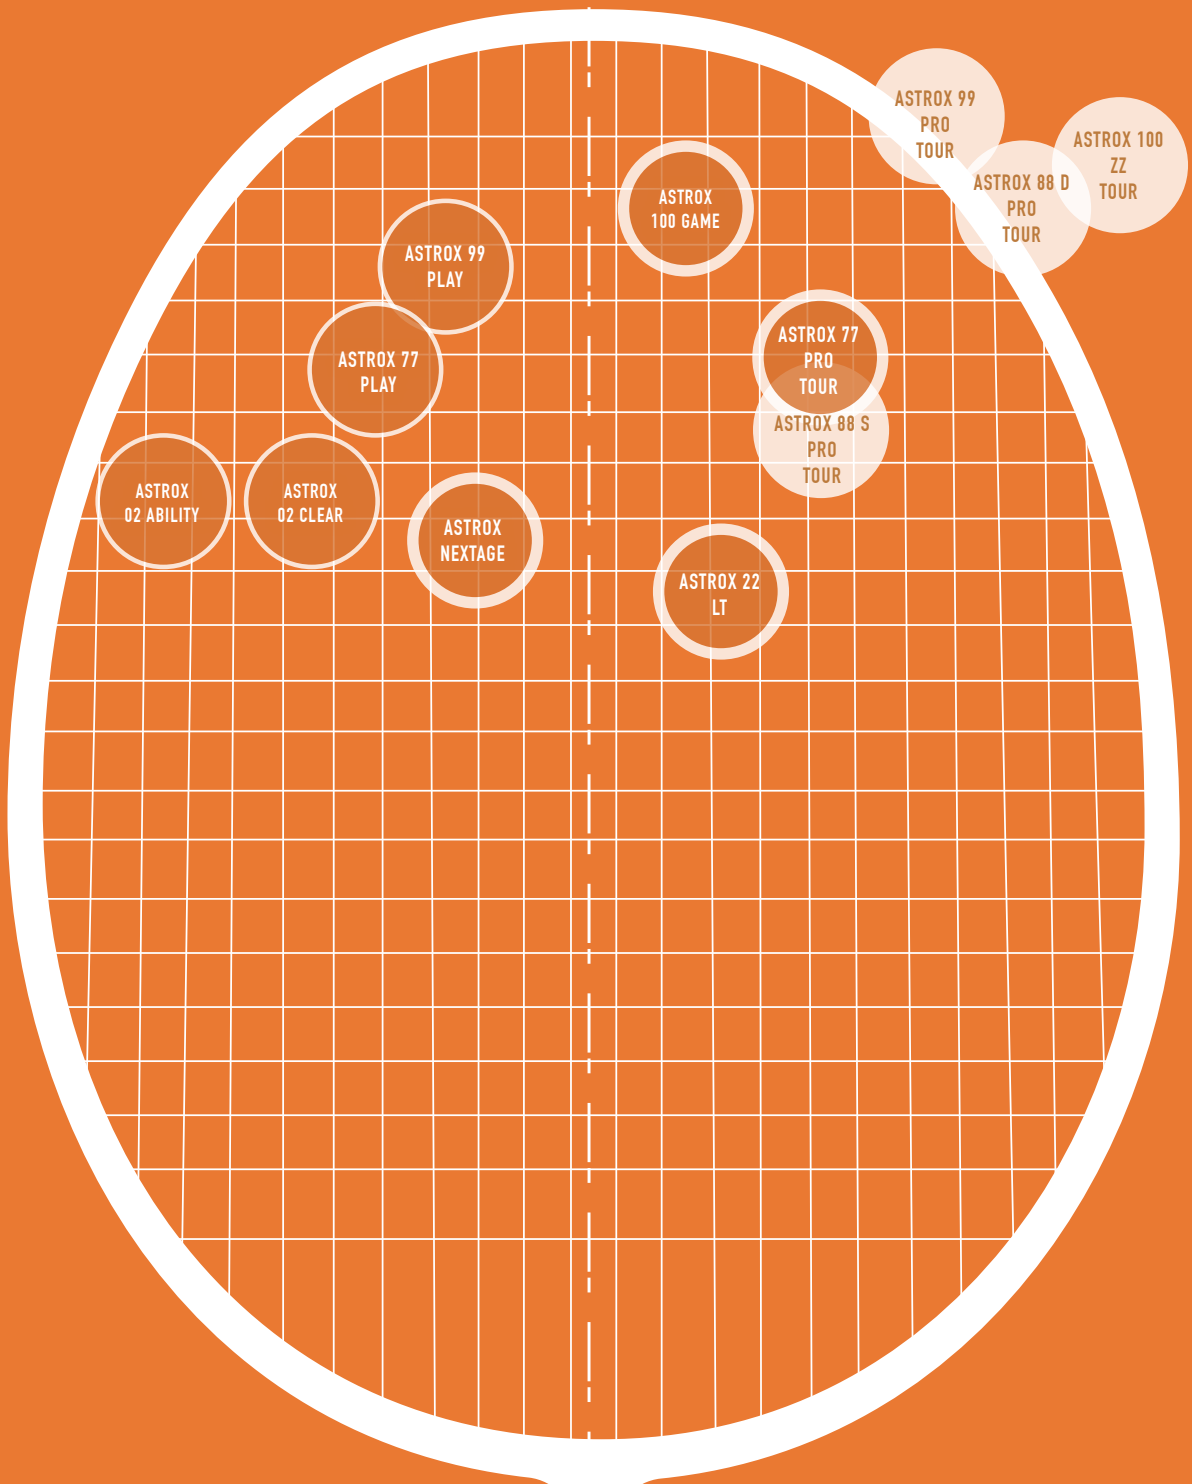

HEAD HEAVY

SOFT FEEL

HARD FEEL

ASTROX 99
PRO
TOUR

ASTROX 100
ZZ
TOUR

ASTROX 88 D
PRO
TOUR

ASTROX
100 GAME

ASTROX 99
PLAY

ASTROX 77
PRO
TOUR

ASTROX 77
PLAY

ASTROX 88 S
PRO
TOUR

ASTROX
02 ABILITY

ASTROX
02 CLEAR

ASTROX
NEXTAGE

ASTROX 22
LT

HEAD LIGHT

○ Débutant à intermédiaire

◐ Intermédiaire à confirmé

● Confiréré

ASTROX

ASTROX