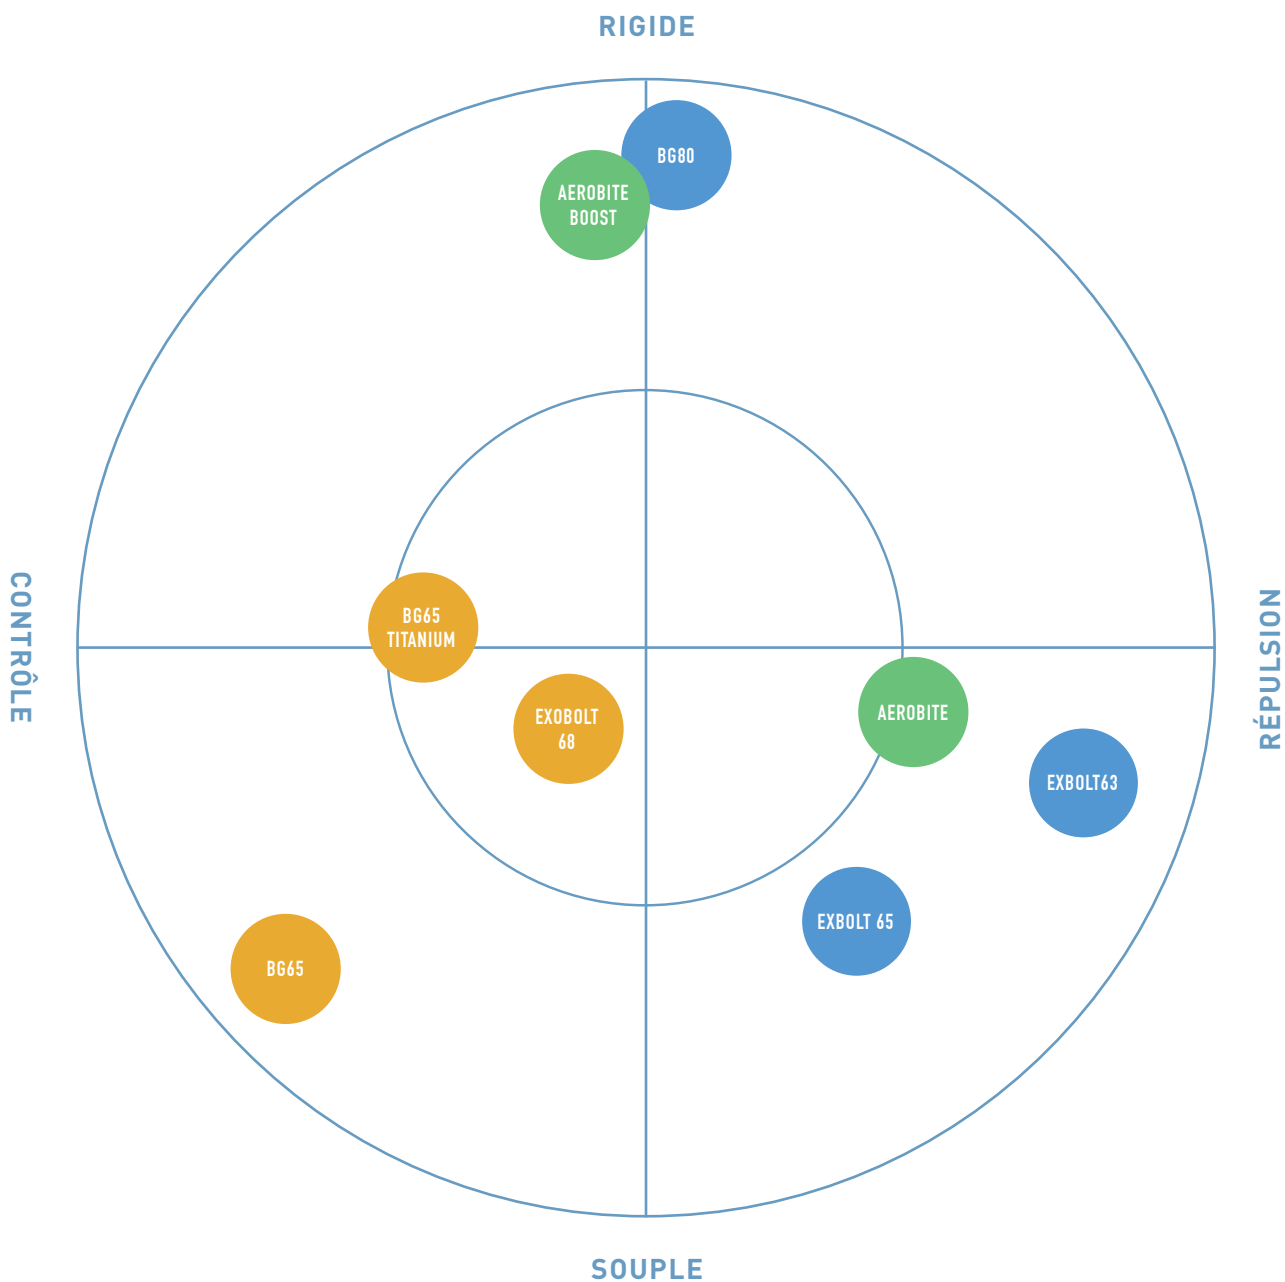

CORDAGES

RÉPULSION RAPIDE

Conçu pour les jeux à haute vitesse.

CONTRÔLE

Innové pour une meilleure tenue de trajectoire, permettant une attaque précise.

DURABILITÉ

Construit pour durer plus longtemps pour les joueurs qui frappent fort.